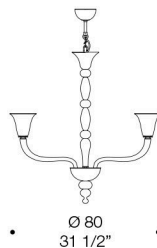

8001

Glass colour

Milkwhite with gold

Frame finish

8001 A2

• 35
13 3/4"

HALO/LED
E 14
2 x MAX 46W

• 35
13 3/4"

IP 20 CE

4,50 Kg
0,047 m³

8001 A3

• 40
15 3/4"

HALO/LED
E 14
3 x MAX 46W

• 40
15 3/4"

IP 20 CE

5,50 Kg
0,047 m³

Gold

8001 K6

• 80
31 1/2"

HALO/LED
E 14
6 x MAX 46W

• Ø 80
31 1/2"

IP 20 CE

10,50 Kg
0,170 m³

8001 K8

• 85
33 1/2"

HALO/LED
E 14
8 x MAX 46W

• Ø 85
33 1/2"

IP 20 CE

13,00 Kg
0,252 m³

8001 K10

• 95
37 3/8"

HALO/LED
E 14
10 x MAX 46W