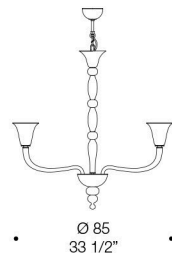

IP 20 CE

4,50 Kg
0,047 m³

8001 A3

• 40
15 3/4"

HALO/LED
E 14
3 x MAX 46W

• 40
15 3/4"

IP 20 CE

5,50 Kg
0,047 m³

Gold

8001 K6

• 80
31 1/2"

HALO/LED
E 14
6 x MAX 46W

• Ø 80
31 1/2"

IP 20 CE

10,50 Kg
0,170 m³

8001 K8

• 85
33 1/2"

HALO/LED
E 14
8 x MAX 46W

• Ø 85
33 1/2"

IP 20 CE

13,00 Kg
0,252 m³

8001 K10

• 95
37 3/8"

HALO/LED
E 14
10 x MAX 46W

• Ø 100
39 3/8"

IP 20 CE

16,00 Kg
0,252 m³

8001 K16

• 155
61"

HALO/LED
E 14
16 x MAX 46W

• Ø 130
51 1/8"

IP 20 CE